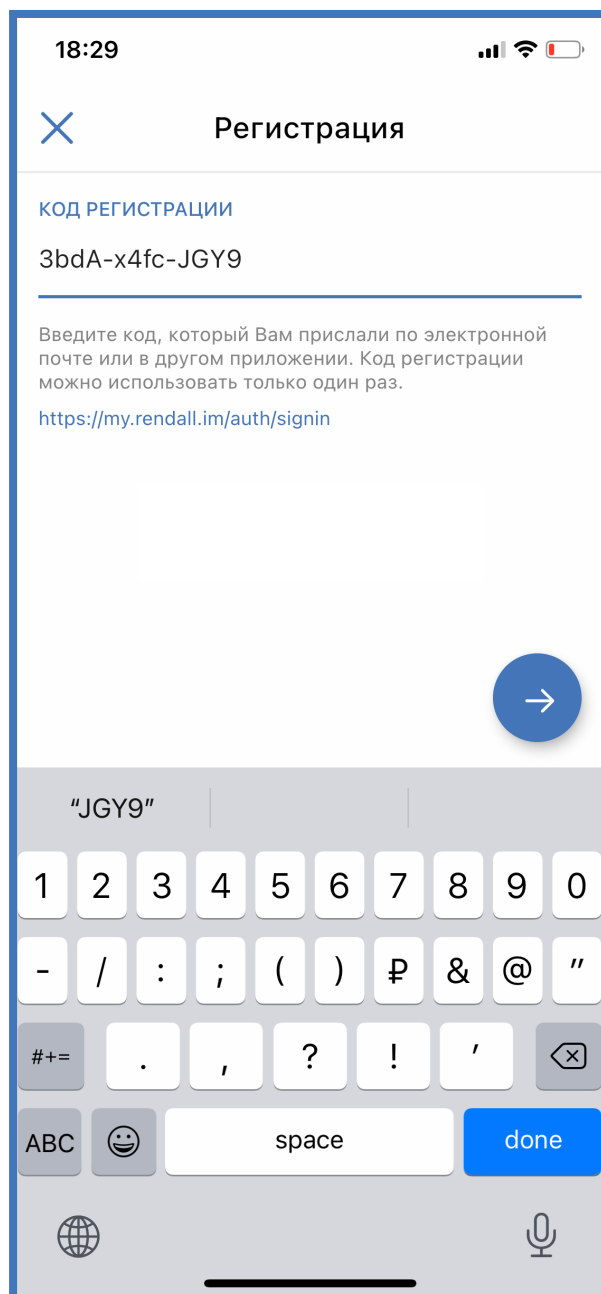

После нажатия на «Rendall X» в результатах поиска вы увидите карточку приложения. Чтобы установить его на свой iPhone, нажмите на иконку, расположенную напротив названия приложения (облако со стрелкой). Когда установка будет завершена, нажмите «Открыть».

Значок приложения «Rendall X» также появится на главном экране.

Авторизация и регистрация в Rendall

После запуска Rendall вы окажетесь на экране входа в ваш аккаунт. Если у вас уже есть логин / пароль, введите их в соответствующие поля и нажмите «Войти».

Если вы хотите изменить адрес сервера, нажмите на значок «стрелка» в верхнем левом углу экрана.

Если у вас еще нет аккаунта, нажмите кнопку «Регистрация».

По умолчанию адрес сервера, который вам нужно войти в Rendall, - «messenger.rendall.im».

Если у вас есть код, введите его в поле и нажмите круглую кнопку со стрелкой.

После ввода кода регистрации заполните поля «Имя» и «Логин», следуя инструкции. После этого нажмите круглую кнопку со стрелкой.