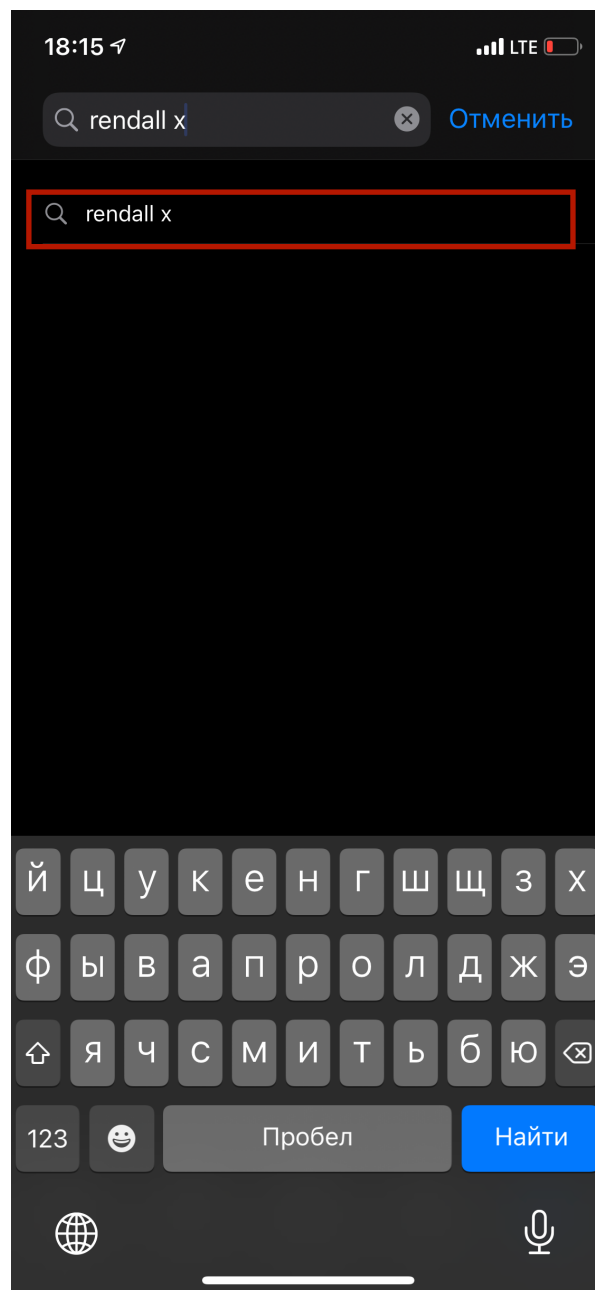

Rendall X

Установка приложения на iOS.
Регистрация и авторизация в Rendall

Установка Rendall на iOS

Откройте «App Store», перейдите на вкладку поиска и введите «Rendall X». В результатах поиска нажмите «Rendall X».

После нажатия на «Rendall X» в результатах поиска вы увидите карточку приложения. Чтобы установить его на свой iPhone, нажмите на иконку, расположенную напротив названия приложения (облако со стрелкой). Когда установка будет завершена, нажмите «Открыть».